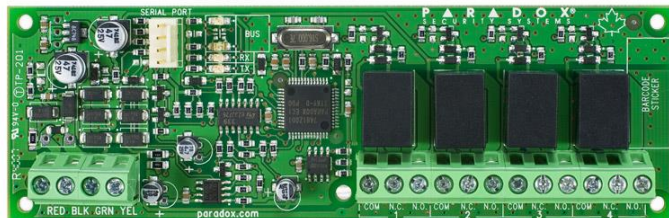

P ▲ R ▲ D O X™

PGM4 Moduł rozszerzenia o 4 wyjścia PGM

4.5 cm
(1.75 inches)

14 cm
(5.5 inches)

Właściwości:

- Aktualna wersja jest kompatybilna z centralami Digiplex EVO, Magellan oraz Spectra SP
- Aktualizacja oprogramowania przez interfejs 307USB oraz program WinLoad
- 4 programowalne wyjścia przekaźnikowe 5 A
- Deaktywacja wyjść PGM po zdarzeniu lub po określonym czasie
- Wyjście impulsowe PGM dla alarmów pożarowych